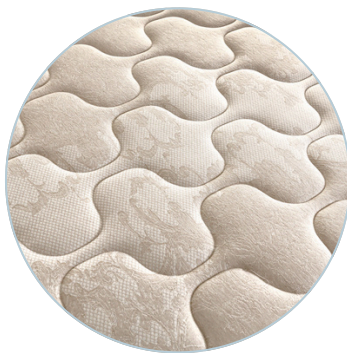

## PORTANZE DISPONIBILI

■ R - 8 Firm (lato superiore)

■ B - 6 Medium-High (lato inferiore)

Lastra Ergo\* Duo con portanza diversa sui due lati, 4 strati (h 22,50 cm):

Lato superiore (lato R - più rigido): 1-2) Aquacell Elast h 3,5 cm con profilo multizona "massage" + Aquacell Green con profilo Ergo

Lato inferiore (lato B - più morbido): 3-4) Aquacell Evo + Aquacell con profilo Ergo

*\*fino larghezza cm. 139 lastra unica - da larghezza cm. 140 in poi: due lastre singole.*

### COVER LINO 3D MEMORY TOP (84)

Tessuto (sui due lati): Lino 3D, a base naturale di lino e pura viscosa, termoregolatore, antistatico, anallergico

Imbottitura EcoMemory (1 lato): EcoMemory + ClimaWood

### COVER LINO 3D CLIMA EASY (85)

Tessuto (sui due lati): Lino 3D, a base naturale di lino e pura viscosa, termoregolatore, antistatico, anallergico

Imbottitura fibra ClimaWood anallergico, antiacaro e antipolvere.