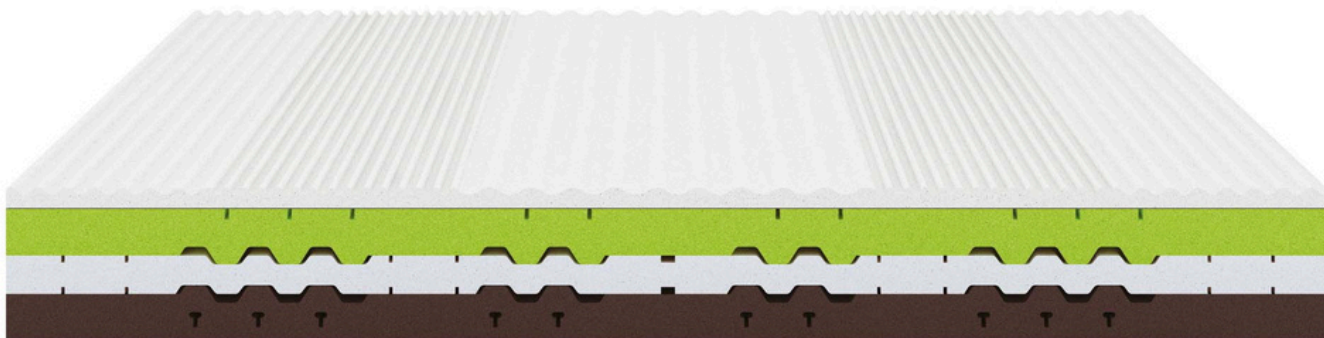

## PORTANZE DISPONIBILI

■ R - 8 Firm (lato superiore)

■ B - 6 Medium-High (lato inferiore)

Lastra Ergo\* Duo con portanza diversa sui due lati, 4 strati (h 22,50 cm):

Lato superiore (lato R - più rigido): 1-2) Aquacell Elast h 3,5 cm con profilo multizona "massage" + Aquacell Green con profilo Ergo

Lato inferiore (lato B - più morbido): 3-4) Aquacell Evo + Aquacell con profilo Ergo

*\*fino larghezza cm. 139 lastra unica - da larghezza cm. 140 in poi: due lastre singole.*

### COVER LINO 3D MEMORY TOP (84)

Tessuto (sui due lati): Lino 3D, a base naturale di lino e pura viscosa, termoregolatore, antistatico, anallergico

Imbottitura EcoMemory (1 lato): EcoMemory + ClimaWood

### COVER LINO 3D CLIMA EASY (85)

Tessuto (sui due lati): Lino 3D, a base naturale di lino e pura viscosa, termoregolatore, antistatico, anallergico

Imbottitura fibra ClimaWood anallergico, antiacaro e antipolvere.