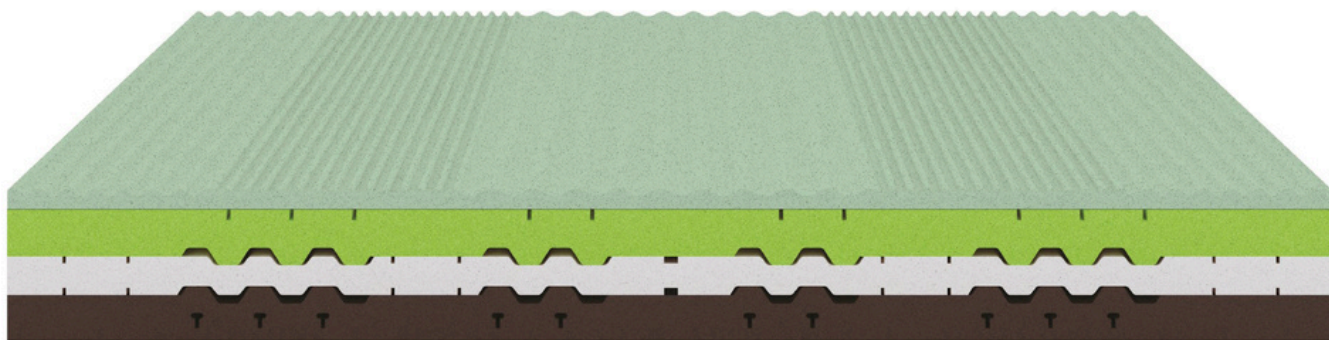

Bora

H. 25 cm cover Lino 3D Clima

Ergo Duo System & Freeze EcoMemory

DISPOSITIVO
MEDICO

PORTANZA DISPONIBILE

R - 8 Firm - Lato Superiore più rigido **B** - 6 Medium-High - Lato inferiore più soffice

Lastra Ergo* Duo con portanza diversa sui due lati, 4 strati (h 22,50 cm):

Lato Memory superiore (lato R - più rigido):

1-2) Freeze EcoMemory h 3,5 cm con profilo multizona "massage" + Aquacell Green con profilo Ergo

Lato Aquacell inferiore (lato B - più morbido):

3-4) Aquacell Evo + Aquacell Elast con profilo Ergo

**fino larghezza cm. 139 lastra unica - da larghezza cm. 140 in poi: due lastre singole.*

COVER LINO 3D CLIMA PT (COD. 71)
Tessuto (sui due lati): Lino 3D, a base naturale di lino 100% e pura viscosa, termoregolatore, antistatico, anallergico
Imbottitura (sui due lati): ClimaWood (fibra vegetale, climatizzata)
Fascia PT Air System: tessuto interno traspirante 3D, dotata di robuste maniglie in microfibra vellutata.