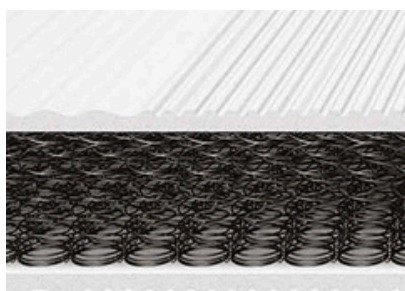

Panarea

Bonnell 400 Springs & Aquacell

Cover Silver+ Clima PT - Fissa
Tessuto (sui due lati): Silver+, igienizzato con
trattamento all'argento
Imbottitura Clima (2 lati) : fibra Clima 4 Stagioni

Ideale per tutti i tipi umani
(max 100 kg)

H cm. 22/23 ca - Fisso (non sfoderabile)

Disponibile a richiesta versione Slim h. cm 18 e cm 16

Portanza: 8 Firm

A richiesta disponibile portanza 9 Extra-Firm (XR)

Contatto: ergonomico, fresco e asciutto in ogni stagione.

Panarea Slim

Struttura portante:
Bonnell 400 Springs +
Aquacell con profile
"Massage" multi-zone sui
due lati

Tessuto: Silver+ , igienizzato
con trattamento
all'argento. Rivestimento
Fisso, non sfoderabile

Fascia Med Carbon 3D:
tessuto Med Carbon 3D
antistatico con robusta
maniglia continua cucita.