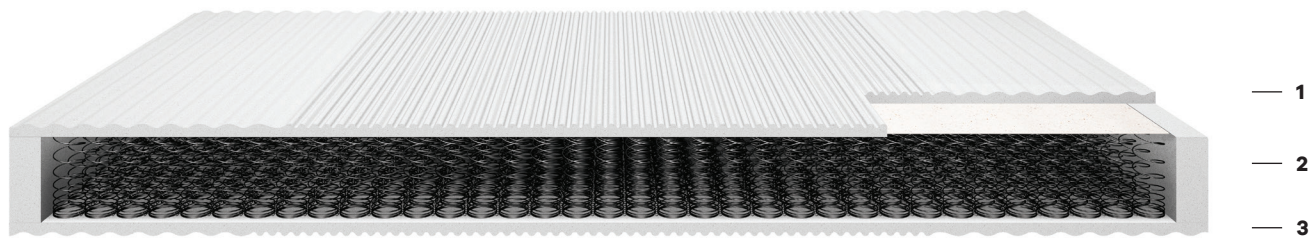

STRUTTURA

1-3) Aquacell: strato di comfort in Aquacell h 3 cm alta portanza, profilo "massage" 5 zone.

2) Struttura Bonnell 400: struttura a 400 molle biconiche (nella versione matrimoniale) "Bonnell System", carenatura perimetrale anti-affossamento "Elast Box System".

PORTANZE

R Rigido/Ortopedico (di serie) - h cm 22/23 ca.

XR Extra Rigido - più rigido (a richiesta) - h cm 23/24 ca

Ideale per persone di peso fino 80 kg

STRUCTURE

1-3) Aquacell: comfort layer in Aquacell h 3 cm, high firmness rating, with 5-zone "massage" profile.

2) Bonnell 400 structure: "Bonnell System" structure with 400 double cone springs (double mattress version), "Elast Box System" outer, anti-sag frame.

FIRMNESS RATINGS

R Firm/Orthopaedic (standard) - h approx. 22/23 cm

XR Extra Firm - firmer (available on request) - h approx. 23/24 cm

Ideal for people weighing up to 80 kg

RIVESTIMENTO

VERSIONI DISPONIBILI:

Clima Fix: con imbottitura anallergica, antiacaro, antipolvere in fibra "Clima 4 Stagioni", climatizzata per ogni stagione (sui due lati), non sfoderabile (fisso).

Tessuto Silver+: tessuto elasticizzato "Silver+", igienizzato con trattamento a base d'argento Silver+, antiacaro, anallergico, antistatico.

Fascia Air: tessuto reticolare traspirante 3D, con robusta maniglia continua.

COVER

AVAILABLE VERSIONS:

Clima Fix: with anti-allergy, mite-proof and anti-dust filling in "Clima 4 Seasons" fibre, climate-controlled for each season (on both sides).

Silver+ fabric: elasticated "Silver+" fabric, sanitised with a Silver+ silver based treatment, mite-proof, anti-allergy, anti-static.

Air side band: 3D breathable mesh fabric, with a sturdy all-round handle.