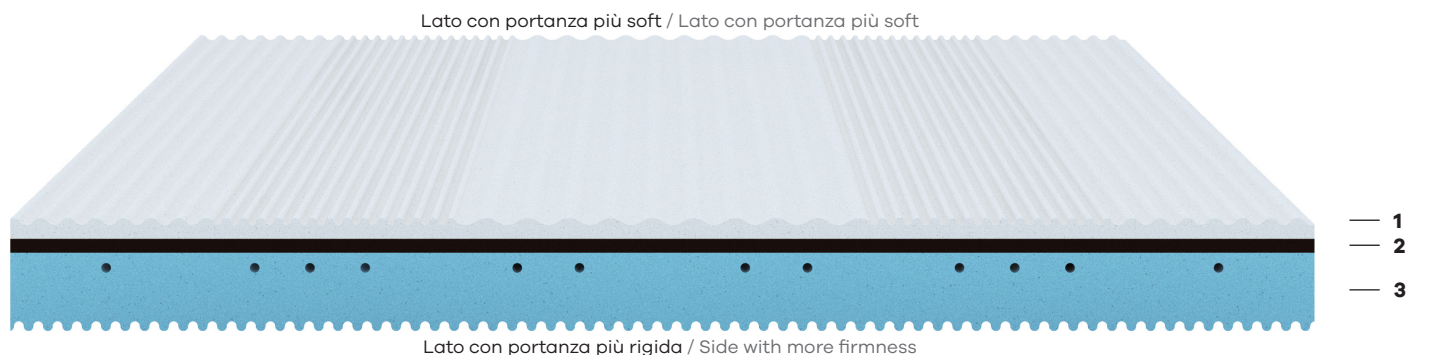

X-LINE SYSTEM

OCEAN

PESO
SUPPORTATOSUPPORTED
WEIGHTX-LINE
SYSTEMX-LINE
SYSTEM

AQUACELL

AQUACELL

PORTANZA
DIFFERENZIATA
SUI DUE LATIDIFFERENT
FIRMNESS ON
EACH SIDEADATTO
PER RETI
RELAXSUITABLE
FOR RELAX
BEDFRAMESMATERASSO
CERTIFICATO
SICURO
PER LA SALUTECERTIFIED
MATTRESS
SAFE
FOR HEALTHCOVER
LAVABILE
IN ACQUAWATER
WASHABLE
COVER

PORTANZE DISPONIBILI

Lastra con portanza differenziata sui due lati

Lato Aquacell superiore: Medio-Alta (lato più soft)
Lato Aquacell inferiore: Alta (lato più rigida)

Materasso adatto per persone di peso fino a 80 kg

AVAILABLE FIRMNESS RATINGS

Layer with different firmness rating on each side

Top Aquacell side: Medium-High (softer side)
Bottom Aquacell side: High (firmer side)

Mattress suitable for people weighing up to 80 kg

OCEAN COVER **MICROCLIMATE 3D SLIM** (COD.36)

Altezza totale del materasso: h cm 18 ca.

Tessuto MicroClimate 3D Silversave Cashmere: il morbido tessuto bi-elastico MicroClimate double jersey con imbottitura integrata in fibra anallergica e Cashmere, con armatura in trama traspirante 3D, si modella perfettamente alla struttura esaltandone le caratteristiche di comfort, disperde istantaneamente l'umidità con garanzia di un microclima sempre controllato, fresco, sano ed asciutto.