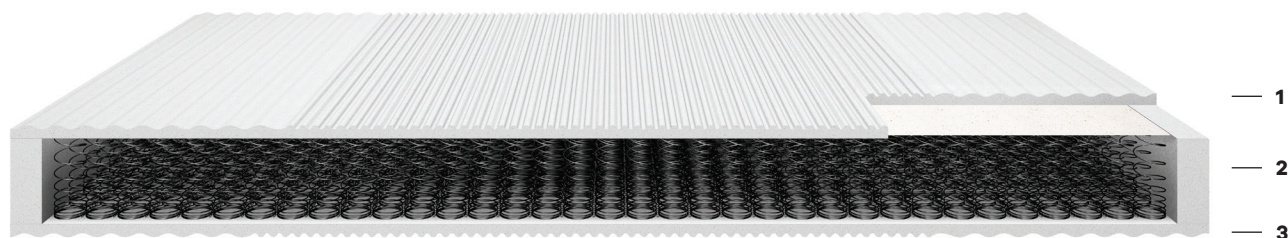

STRUTTURA

1-3) Aquacell: strato di comfort in Aquacell h 3 cm alta portanza, profilo "massage" 5 zone.

2) Struttura Bonnell 400: struttura a 400 molle (nella versione matrimoniale) "Bonnell System", carenatura perimetrale anti-affossamento "Elast Box System".

PORTANZE

R Rigido/Ortopedico (di serie) - h cm 22/23 ca.

XR Extra Rigido più rigido (a richiesta) - h cm 23/24 ca.

Ideale per persone di peso fino 90 kg

STRUCTURE

1-3) Aquacell: comfort layer in Aquacell h 3 cm, high firmness rating, with 5-zone "massage" profile.

2) Bonnell 400 structure: "Bonnell System" structure with 400 springs (double mattress version), "Elast Box System" outer, anti-sag frame.

FIRMNESS RATINGS

R Firm/Orthopaedic (standard) - h approx. 22/23 cm

XR Extra Firm (available on request) - h approx. 23/24 cm

Deal for people weighing up to 90 kg

COVER

VERSIONI DISPONIBILI:

Memory sfoderabile cover consigliata: con imbottitura EcoMemory (bio visco-memory anti compressivo) su un lato e imbottitura anallergica, antiacaro, antipolvere in fibra "Clima 4 Stagioni", climatizzata per ogni stagione, su altro lato. Sfoderabile con cerniera perimetrale su un lato sotto bordino e lavabile in acqua 30° C.

Clima sfoderabile: con imbottitura anallergica, antiacaro, antipolvere in fibra "Clima 4 Stagioni", climatizzata per ogni stagione (sui due lati). Sfoderabile con cerniera perimetrale su un lato sotto bordino e lavabile in acqua 30° C.

Tessuto Silver+: tessuto elasticizzato "Silver+", igienizzato con trattamento a base d'argento Silver+, antiacaro, anallergico, antistatico.

Fascia Air: tessuto reticolare traspirante 3D, con robusta maniglia continua.

AVAILABLE VERSIONS:

MEMORY REMOVABLE COVER RECOMMENDED: with EcoMemory filling (bio visco-memory anti-compression) on one side and anti-allergy, mite-proof and anti-dust filling in "Clima 4 Seasons" fibre, climate-controlled for each season, on the other side. Removable with a side zip, below the edge, can be washed in water at 30° C.

Removable Clima: with anti-allergy, mite-proof and anti-dust filling in "Clima 4 Seasons" fibre, climate-controlled for each season (on both sides). Removable with a side zip, below the edge, can be washed in water at 30° C.

Silver+ fabric: elasticated "Silver+" fabric, sanitised with a Silver+ silver based treatment, mite-proof, anti-allergy, anti-static.

Air side band: 3D breathable mesh fabric, with a sturdy all-round handle.