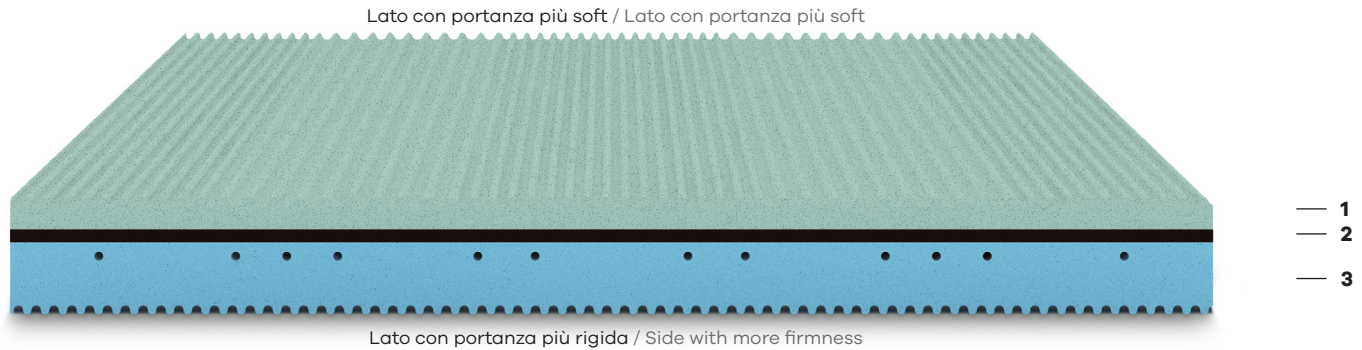

## X-LINE SYSTEM

## PORTANZE DISPONIBILI

## Lastra con portanza differenziata sui due lati

**Lato Freeze EcoMemory superiore: Medio-Alta Soft** (lato più soft)  
**Lato Aquacell inferiore: Alta - più rigida** (lato più rigido)

Materasso adatto per persone di peso fino a 90 kg

**Clima 4S:** imbottitura in fibra anallergica "Clima 4 Stagioni", climatizzata per ogni stagione dell'anno, antipolvere (1 lato).

**Fascia Air:** accoppiata con tessuto interno traspirante 3D con robusta maniglia continua perimetrale.