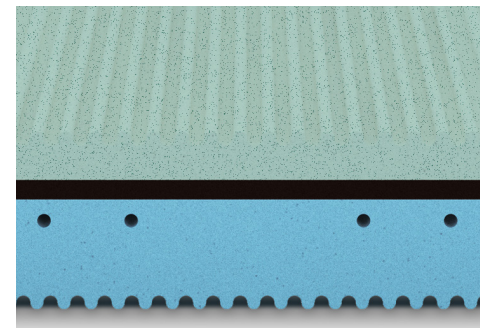

## ADVANTAGES

**TOPPER INTERNO TRASPIRANTE E DECOMPRESSIVO:** strato di contatto modellante in Freeze EcoMemory h cm 5 ca. Alta traspirabilità e superiore protezione anallergica (lato più morbido).

**BREATHABLE AND DECOMPRESSION INNER TOPPER:** modeling contact layer in Freeze EcoMemory h approx. 5 cm. High breathability and superior hypoallergenic protection (softer side).