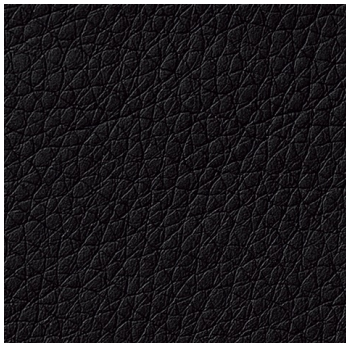

ECOPELLE STANDARD

TESSUTI PER FODERE SFODERABILI
FABRICS FOR REMOVABLE COVERS

ALTEZZA: cm 140
COMPOSIZIONE:
100% Poliuretano Coagulato
A richiesta disponibile in versione
ignifuga (richiedere preventivo
all'ufficio commerciale)

HEIGHT: 140 cm
COMPOSITION:
100% Poliuretano Coagulato
Available, on request, in a flameproof
version (please ask for an estimate
from the sales department)

NORME DI LAVAGGIO E MANUTENZIONE
IL PRIMO LAVAGGIO È CONSIGLIATO A SECCO

Pulire con tessuto inumidito e insaponato e sciacquare bene con acqua pulita. Non usare solventi, candeggine e detersivi chimici o spray per lucidare.

INSTRUCTIONS FOR WASHING AND MAINTENANCE
WE RECOMMEND DRY CLEANING FOR THE FIRST WASH

Clean with a damp soapy cloth and rinse thoroughly with clean water. Do not use solvents, bleach and chemical detergents or sprays for polishing.

00

101

119

112

113

117

115

118

AVVERTENZE:

La trama e la colorazione dei tessuti proposta nel catalogo fotografico e/o in cartella colori possono variare rispetto al tessuto che realmente verrà montato sui prodotti ordinati per problemi dovuti alla natura stessa del tessuto (è impossibile garantire lo stesso punto di colore e/o trama per tessuti acquisiti in tempi diversi).

N.B.:

The texture and colour of the fabrics in the photographic catalogue and / or in the colour chart may vary compared to the fabric that will actually be mounted on products that are ordered due to problems associated with the nature of the fabric itself (it is impossible to guarantee the same colour and / or texture point for fabrics acquired at different times).